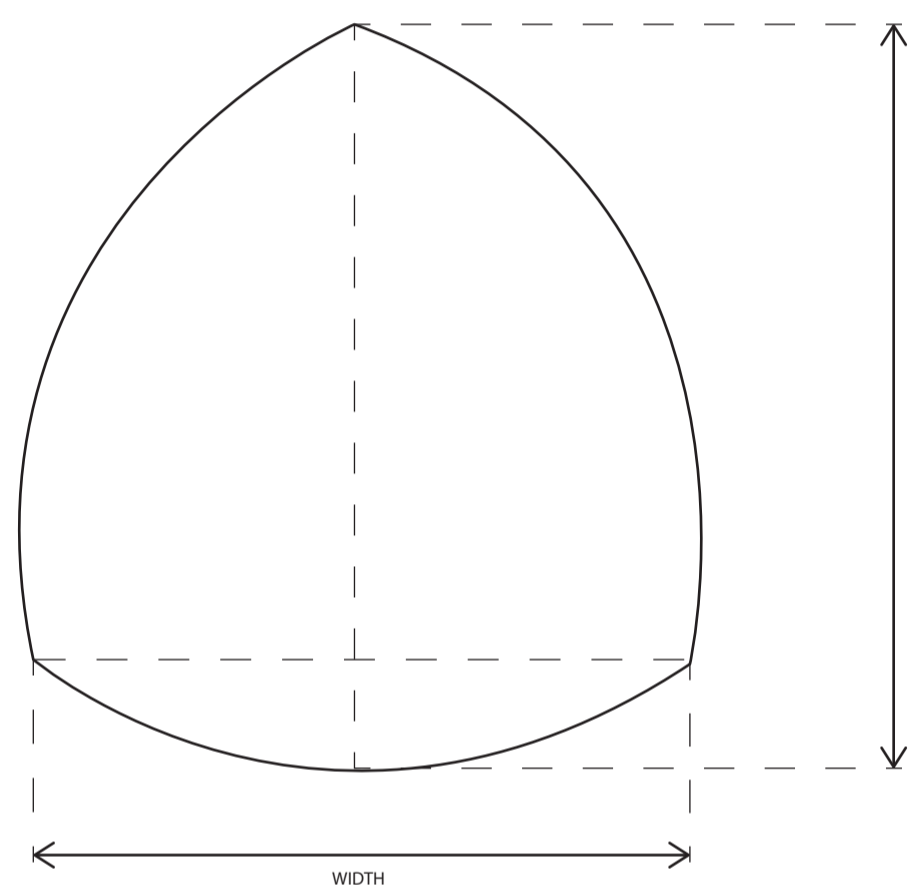

SIZE	EU	UK	US	AUS	CHEST	WAIST	HIPS
XS	34	6	2	6	83	64	90
S	36	8	4	8	87	69	96
M	38	10	6	10	93	74	101
L	40	12	8	12	98	79	107
XL	42	14	10	14	103	84	113

International bra size comparison

EU	UK	US	AUS/NZ	FR/ES/BE
70A	32A	32A	10A	85A
70B	32B	32B	10B	85B
70C	32C	32C	10C	85C
70D	32D	32D	10D	85D
70E	32DD	32DD	10DD	85E
75A	34A	34A	12A	90A
75B	34B	34B	12B	90B
75C	34C	34C	12C	90C
75D	34D	34D	12D	90D
75E	34DD	34DD	12DD	90E

Lemonky® bra sizes*

CUP	HEIGHT	WIDTH
A	14 cm	13,5 cm
B	14,5 cm	14,0 cm
C	15 cm	14,5 cm
D	15,5 cm	15 cm
E/DD	16 cm	15,5 cm

* there may be slight variations in sizes, products are handmade

Bottom

SIZE	XS	S	M	L
A	40 cm	41,5 cm	43 cm	44 cm
B	19 cm	21 cm	23 cm	24,5 cm
C	25 cm	27 cm	29 cm	31 cm