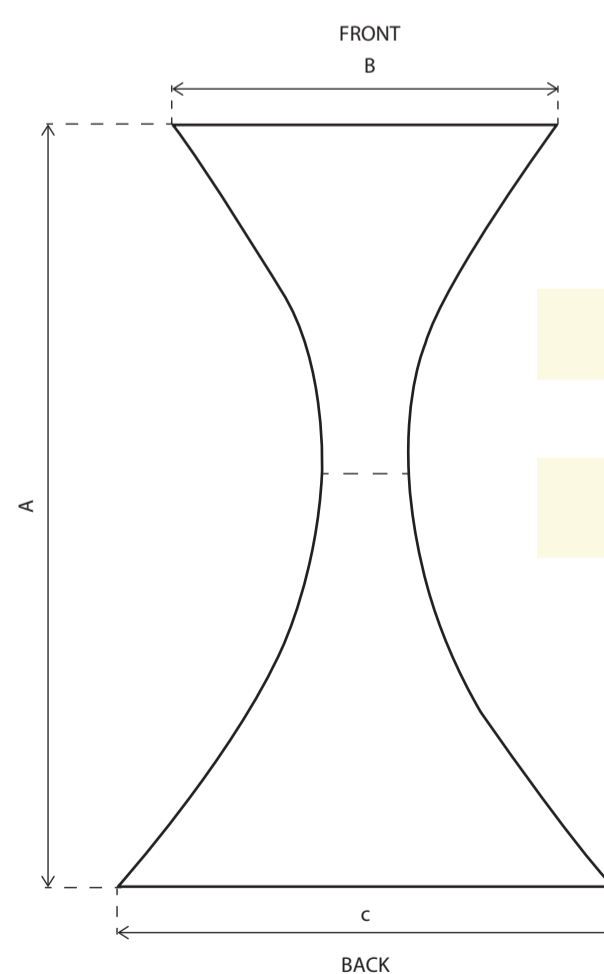

SIZE	EU	UK	US	AUS	CHEST	WAIST	HIPS
XS	34	6	2	6	83	64	90
S	36	8	4	8	87	69	96
M	38	10	6	10	93	74	101
L	40	12	8	12	98	79	107
XL	42	14	10	14	103	84	113

International bra size comparison

EU	UK	US	AUS/NZ	FR/ES/BE
70A	32A	32A	10A	85A
70B	32B	32B	10B	85B
70C	32C	32C	10C	85C
70D	32D	32D	10D	85D
70E	32DD	32DD	10DD	85E
75A	34A	34A	12A	90A
75B	34B	34B	12B	90B
75C	34C	34C	12C	90C
75D	34D	34D	12D	90D
75E	34DD	34DD	12DD	90E

Lemonky® bra sizes*

CUP	HEIGHT	WIDTH
A	14 cm	13,5 cm
B	14,5 cm	14,0 cm
C	15 cm	14,5 cm
D	15,5 cm	15 cm
E/DD	16 cm	15,5 cm

* there may be slight variations in sizes, products are handmade

Bottom

SIZE	XS	S	M	L
A	40 cm	41,5 cm	43 cm	44 cm
B	19 cm	21 cm	23 cm	24,5 cm
C	25 cm	27 cm	29 cm	31 cm